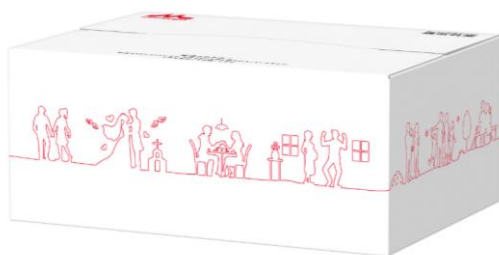

## 「商品お届け箱(ゆうパック)」変更のご案内

いつも森永乳業の通信販売をご愛顧いただき誠にありがとうございます。  
この度、森永乳業では、環境にやさしく、お客さまにもより扱いやすい箱を目指して、  
新しく商品お届け箱(ゆうパック)を改良いたします。

■ゆうパック (60 サイズ) **NEW!**

■ゆうパケット(メール便サイズ)

### <変更時期>

2022年6月2日出荷分より ※出荷日は在庫等の状況により多少前後します。  
※ゆうパケットは2月中旬よりすでに上記デザインに切り替わっております。

#### POINT 3

「赤ちゃんからお年寄りまで、みなさまとともに。」という  
メッセージを込めて、デザインしております。